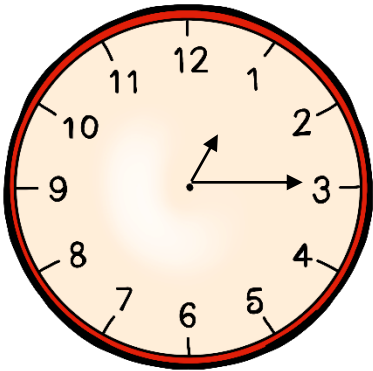

Pega la hora digital correspondiente encima del reloj analógico:

Pega la hora digital correspondiente encima del reloj analógico: