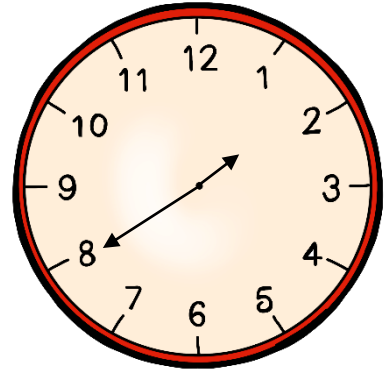

Pega la hora digital correspondiente encima del reloj analógico:

Pega la hora digital correspondiente encima del reloj analógico: