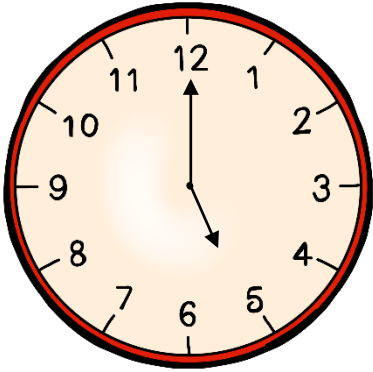

Pega la hora digital correspondiente encima del reloj analógico:

Pega la hora digital correspondiente encima del reloj analógico: