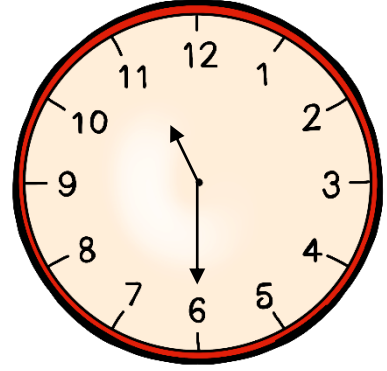

Pega la hora digital correspondiente encima del reloj analógico:

Pega la hora digital correspondiente encima del reloj analógico: