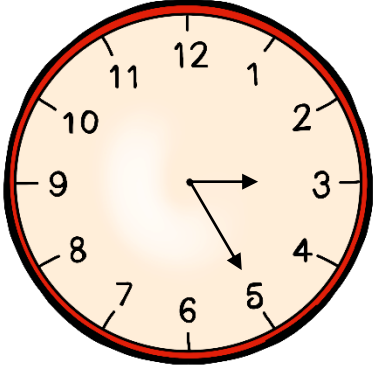

Pega la hora digital correspondiente encima del reloj analógico:

Pega la hora digital correspondiente encima del reloj analógico: